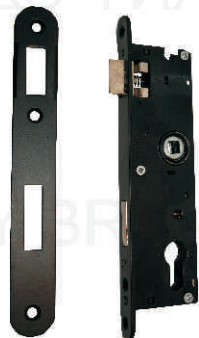

MONTÁŽ ZÁMEK BRANKA (BRÁNA) POUZDRO/ZÁMEK SET/KLIKA+KRYTKA/FABKA

PLOTY BRÁNY CZ

POUZDRO NA ZÁMEK

JIŽ SOUČÁSTÍ BRANKY
(NA VYŽÁDÁNÍ I NA BRÁNY)

ZÁMEK SET

POUZE NA OBJEDNÁNÍ

KLIKA + KRYTKA

POUZE NA OBJEDNÁNÍ
KOMBINACE: KLIKA/KOULE
KLIKA/KLIKA; KOULE/KOULE

FABKA + KLÍČE

POUZE NA OBJEDNÁNÍ

Objednávejte na www.plotybrany.com v sekci PŘÍSLUŠENSTVÍ.